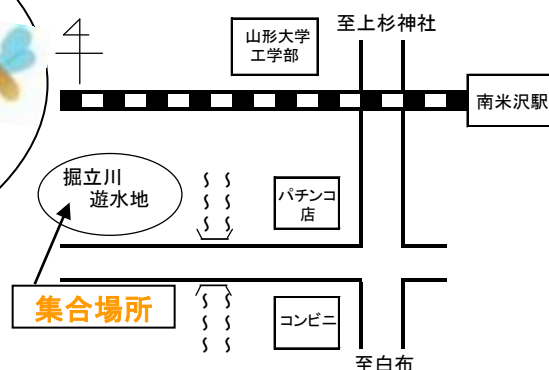

深く自然を伝えたい!

自然の観かた

アカデミックプログラム

自然案内スキルアップ講座

平成22年10月17日（日）午前10時～12時（雨天決行）

集合場所：堀立川遊水地（下記地図参照して下さい）

持ち物：飲み物・筆記用具等（はきものはゴム長でおいで下さい）

参加費：無料

講師：自然保護教育研究者・ナチュラリスト 横田清美さん

※ 切：平成22年10月13日（水）

横田さんご紹介

教育機関や民間団体等から年間100件以上の講師依頼要請を受け、講演、環境学習指導、自然ガイドなどを行う。福島県自然保護協会理事（自然観察会の運営、自然の調査や研究、自然保護に関する助言や意見等を行う）、福島県教育庁非常勤職員、国立磐梯青少年交流の家研修指導員、福島県野生動植物保護アドバイザー

専門分野…保全生態学、自然保護教育、自然観察（鳥獣、昆虫、植物、両生類etc.）

お申し込みは、電話、FAX、E-mailで

米沢市農林課林務係までご連絡下さい

電話 0238-22-5111(内線5008・5009)

FAX 0238-24-4541

E-mail norin-ka@city.yonezawa.yamagata.jp

米沢市・堀立川遊水地の会